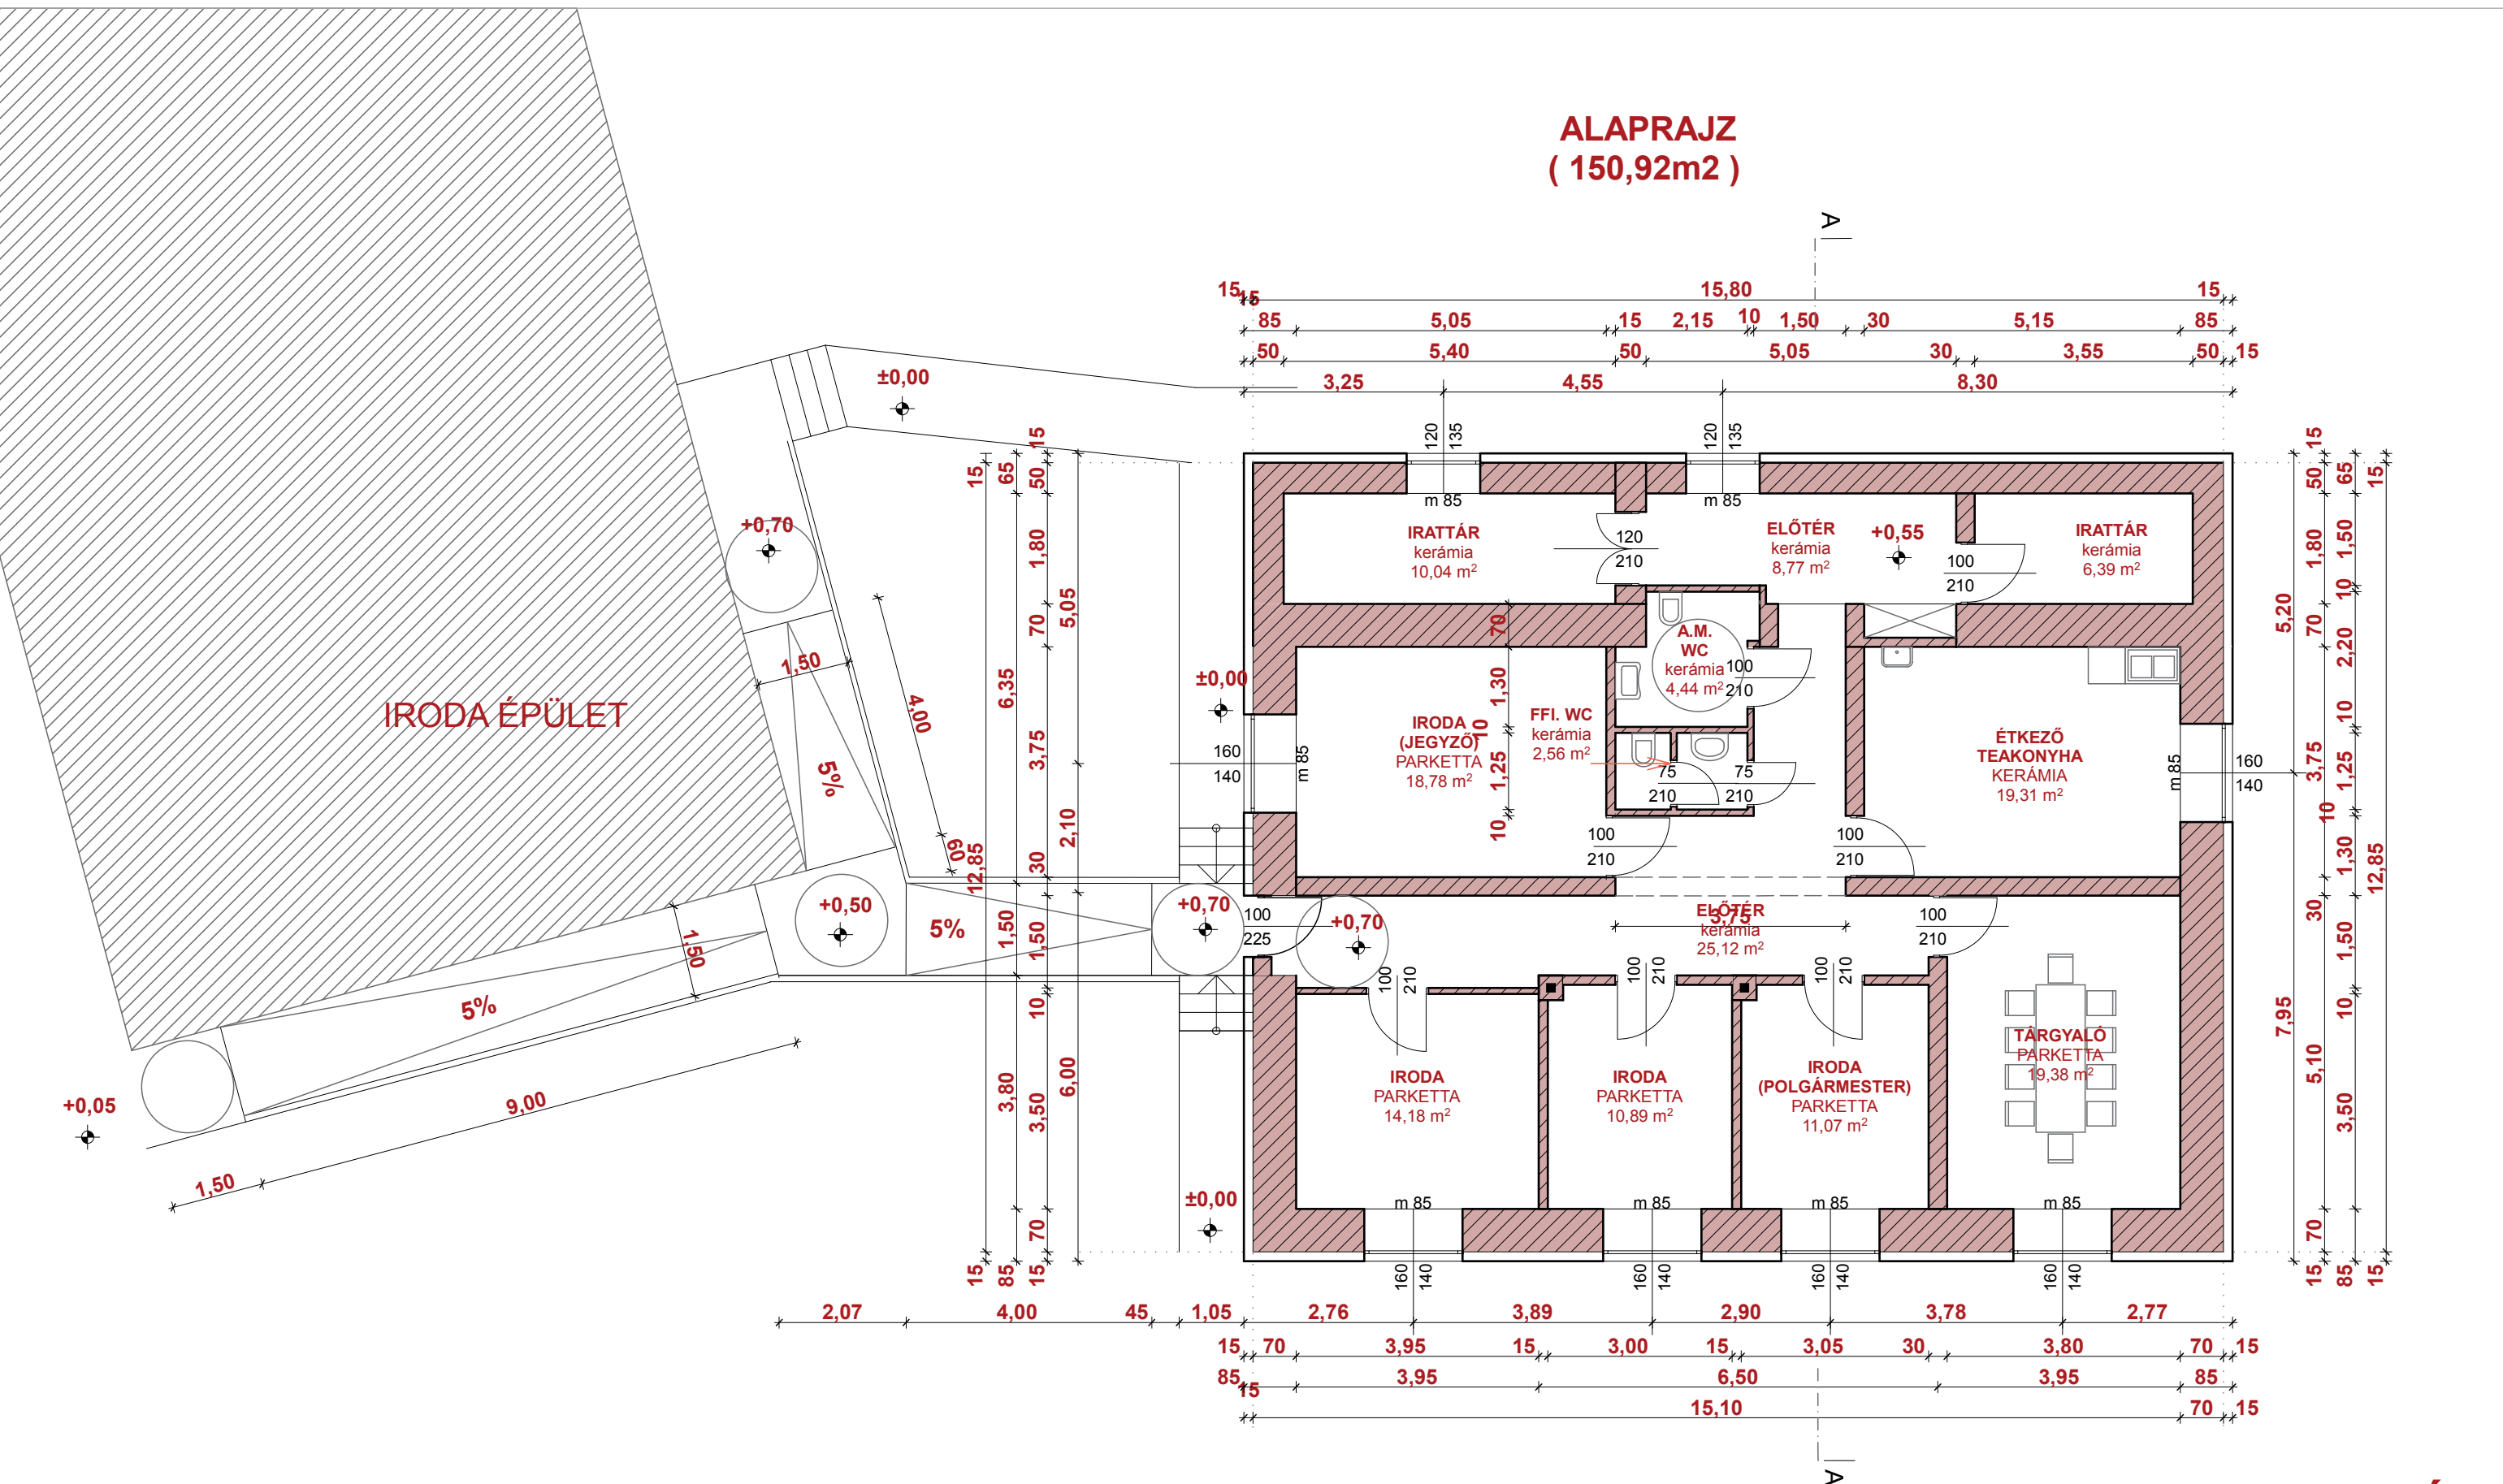

ALAPRAJZ (150,92m²)

ALAPRAJZ M=1:100 É2

Polgármesteri hivatal átalakításának, felújításának terve
 8481 Somlóvásárhely Szabadság tér 1. hrsz.432
 tervező: Sebestyén Géza okl. építőmérnök É2-20-0326
 Somlóvásárhely Somlai u.1.
 építető: Somlóvásárhely Község Önkormányzata
 8481 Somlóvásárhely Szabadság tér 1.